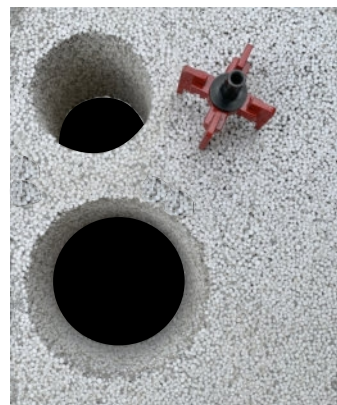

PS-zavoj

EI 120
PROVJERENO

3i- poseban set svrdla

Promjer cijevi
mm

Promjer svrdla
mm

bis 30	50
50	60
63	72
75	85
90	100
110	120
125	135
160	170
200	215
225	240
250	265

UPOTREBLJIVO NA
SAFETY BLOC[®]

TOČNO I ČISTO

Set za bušenje 3i koji se sastoji od svrdla i adaptera za sve komercijalno dostupne uređaje, omogućava precizno i čisto bušenje u različitim promjerima.

ISPITIVANJE GORIVOSTI EI 120 Otpornost na vatru prema EN 13501-2:2016
Ispitivanja su izvedena prema standardima EN 1366-3 i EN 1363-1

ZAŠTITA OD POŽARA EI 120

Rješenje za veću sigurnost u gradnji!

APLIKACIJA		INSTALACIJA KOJA PROLAZI KROZ SAFETY BLOC									DOZVOLE	
		KABEL		TEHNIČKE INSTALACIJE								
		KABEL	KABELSKI SVEŽAJ	PLASTIČNA CIJEV (PVC-U, PVCC, PE, PE-HD, GEBERIT SILENT, REHAU RAUTITAN, ABS, SAN+PVC, PP, PP-R)	METALNE CIJEVE S GORIVOM IZOLACIJOM	METALNE CIJEVE SA NEGORIVOM IZOLACIJOM	KOMBINIRAN PROBOJ (KABEL, METALNA CIJEV, PLASTIČNA CIJEV)	PROBOJI CIJEVI POSEBNIH OBLIKA	ZRAČNI KANAL	KABELSKE CIJEVI I KABELSKI SNOPOVI		
PS VATROOPORNA MANŠETA S METALNIM KUČIŠTEM 3-6CM		Zid	-	-	-	-	-	-	-	-	-	EI 120
	Strop	-	-	EI 120	-	-	EI 120	EI 120	-	EI 120		
PS BANDAŽIRNI EKSPANZIJSKI ZAVOJ		Zid	-	-	-	-	-	-	-	-	-	EI 90; EI 120
		Strop	-	-	-	EI 90; EI 120	-	EI 90; EI 120	-	-		
POLYLACK ELASTIC VATROOPORNI I PREMAZ		Zid	-	-	-	-	-	-	-	-	-	EI 120
		Strop	EI 120	EI 90; EI 120	EI 120	EI 90; EI 120	EI 90; EI 120	EI 90; EI 120	-	-		
POLYLACK KG EKSPANZIJSKI ELASTIČNI VATROOPORNI KIT		Zid	-	-	-	-	-	-	-	-	-	EI 120
		Strop	EI 120	EI 90; EI 120	EI 90; EI 120	-	-	EI 90; EI 120	-	-		
ELASTOBOARD 2 x 50 mm vatrootporna ploča		Zid	-	-	-	-	-	-	-	-	-	EI 120
		Strop	EI 120	EI 90; EI 120	-	-	-	EI 90; EI 120	-	EI 60		